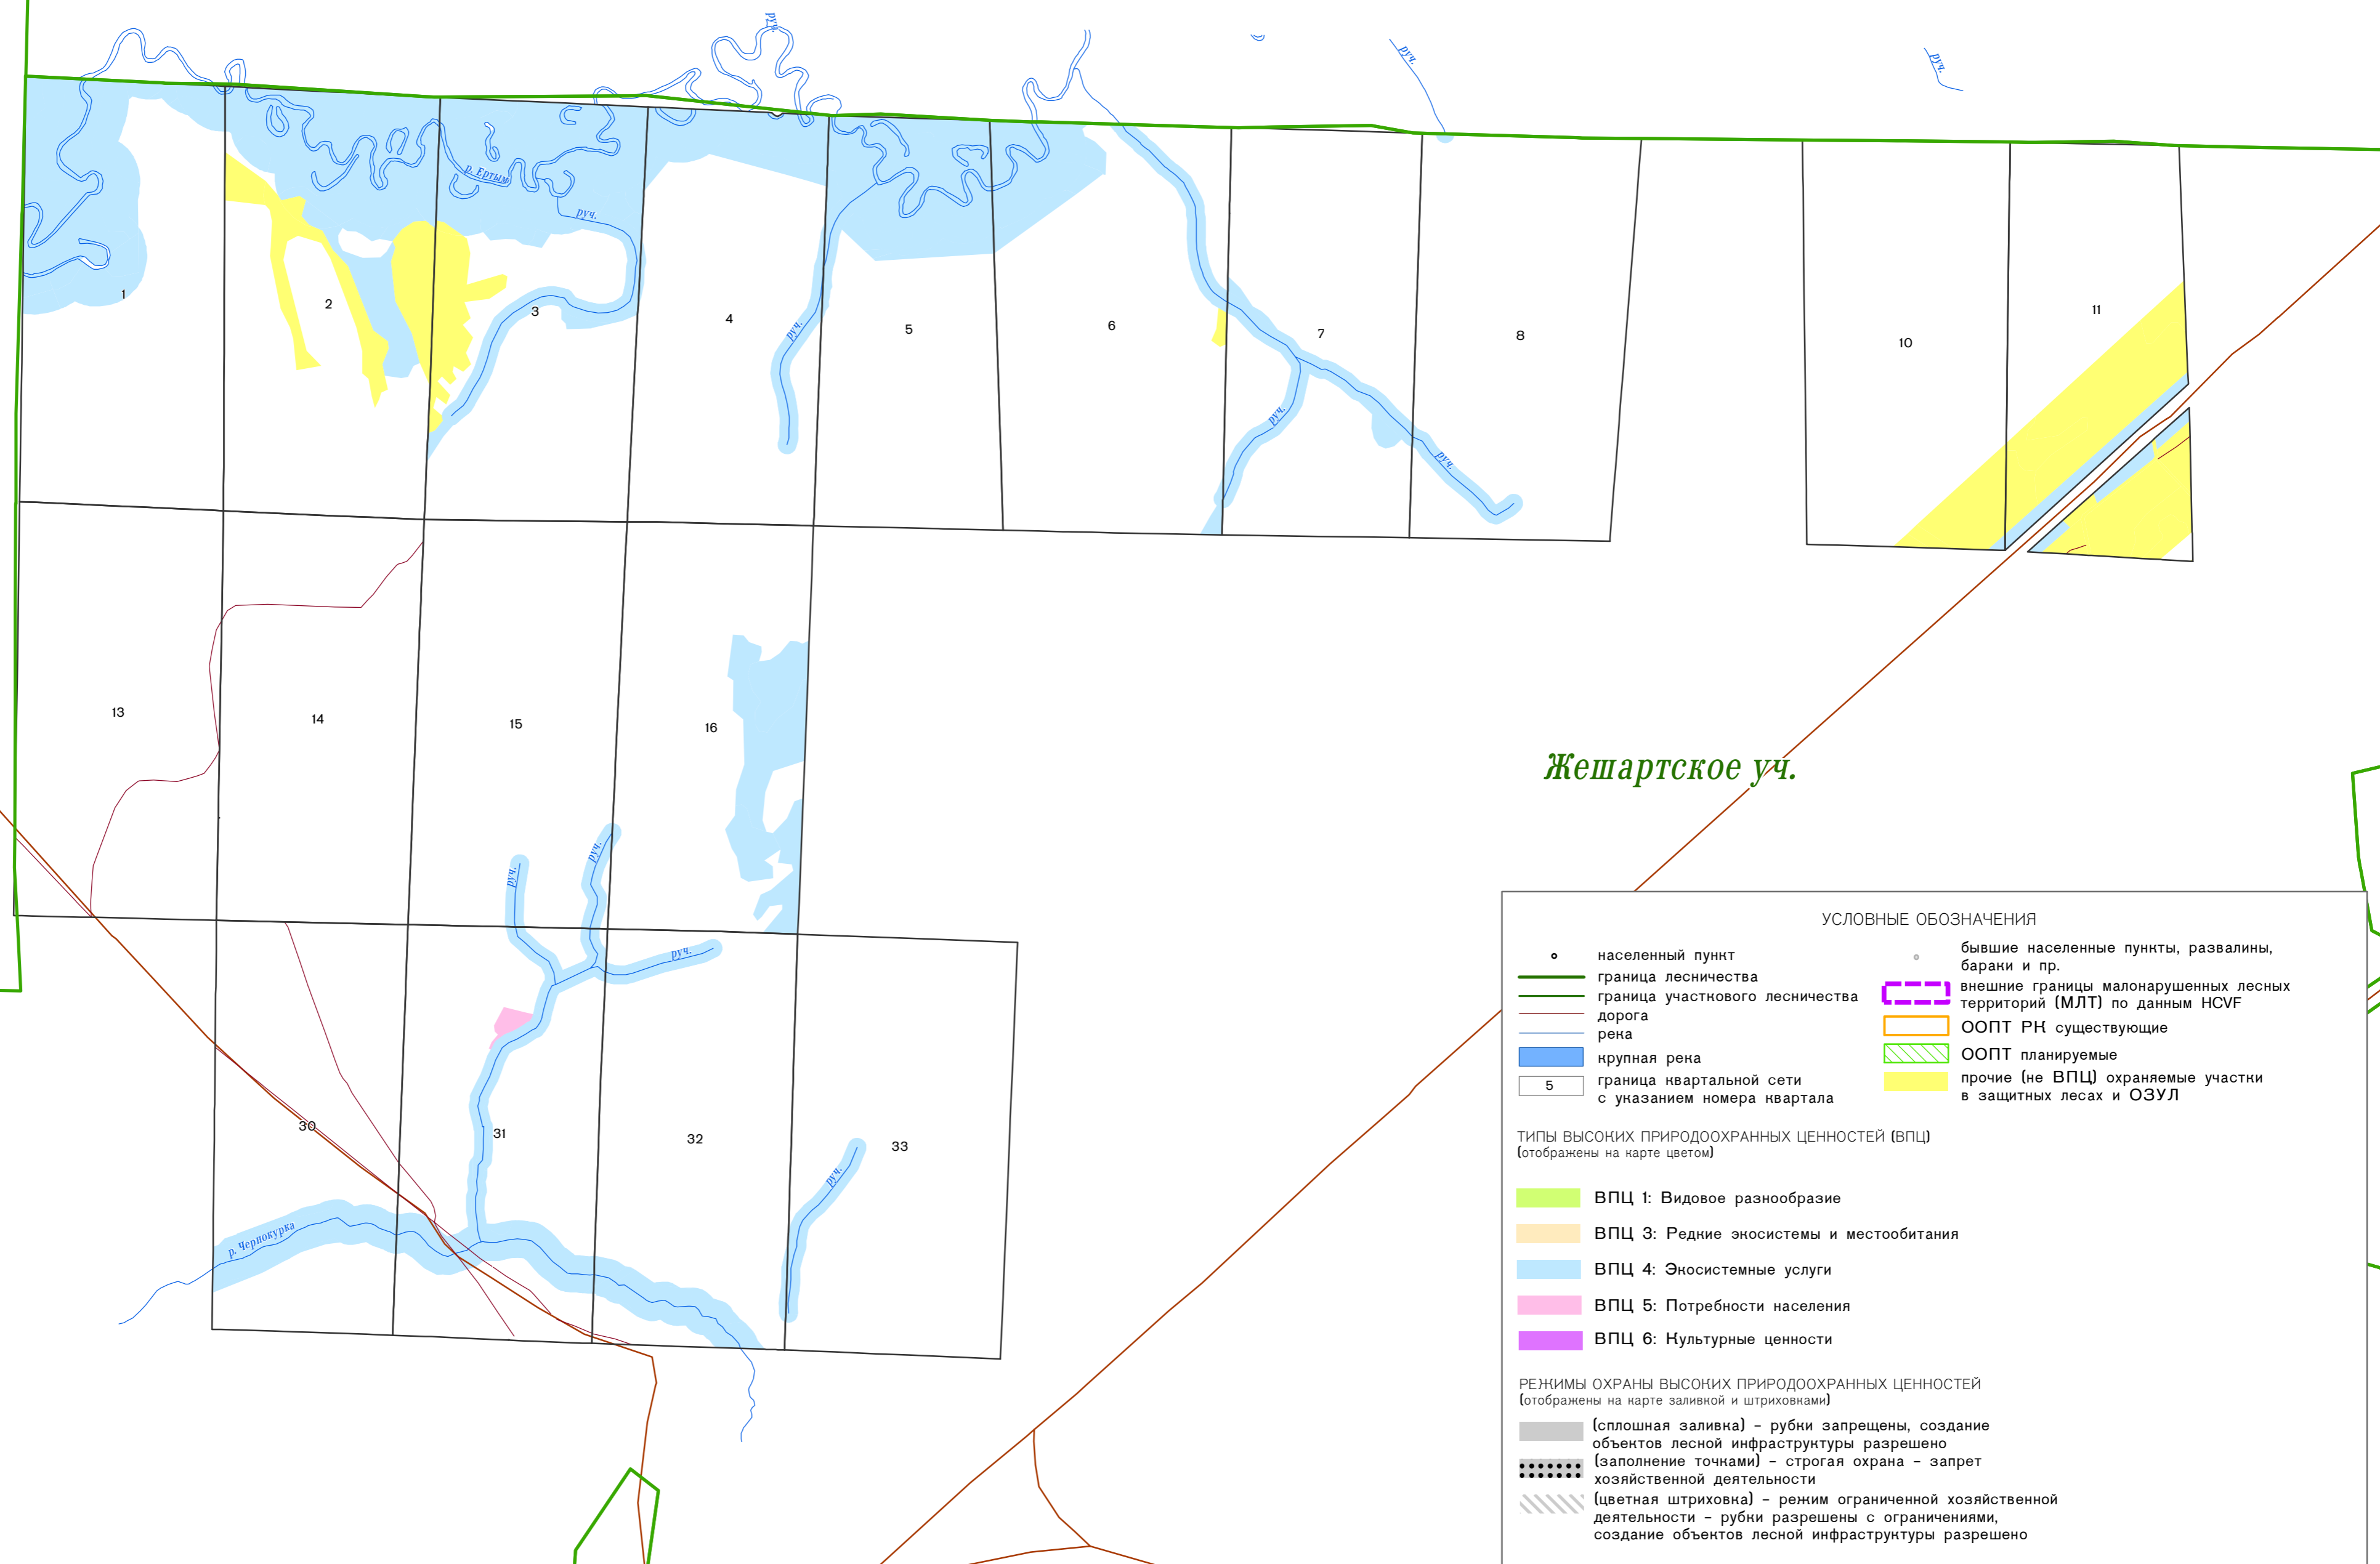

КАРТА-СХЕМА ВЫСОКИЕ ПРИРОДООХРАННЫЕ ЦЕННОСТИ ООО "ЖЕШАРТСКИЙ ЛПК"
 Договор аренды № 3 от 15.01.2021 года
 Масштаб 1:25 000

Айкинское уч.

Жешартское уч.

АРХАНГЕЛЬСКАЯ ОБЛАСТЬ

УСЛОВНЫЕ ОБОЗНАЧЕНИЯ

• населенный пункт	• бывшие населенные пункты, развалины, бараны и пр.
— граница лесничества	— внешние границы малонарушенных лесных территорий (МЛТ) по данным НСВФ
— граница участкового лесничества	— ООПТ РН существующие
— дорога	— ООПТ планируемые
— рена	— прочие (не ВПЦ) охраняемые участки в защитных лесах и ОЗУЛ
— крупная река	
5 граница квартальной сети с указанием номера квартала	

ТИПЫ ВЫСОКИХ ПРИРОДООХРАННЫХ ЦЕННОСТЕЙ (ВПЦ)
 (отображены на карте цветом)

- ВПЦ 1: Видовое разнообразие
- ВПЦ 3: Редкие экосистемы и местообитания
- ВПЦ 4: Экосистемные услуги
- ВПЦ 5: Потребности населения
- ВПЦ 6: Культурные ценности

РЕЖИМЫ ОХРАНЫ ВЫСОКИХ ПРИРОДООХРАННЫХ ЦЕННОСТЕЙ
 (отображены на карте заливкой и штриховками)

- (сплошная заливка) – рубки запрещены, создание объектов лесной инфраструктуры разрешено
- (заполнение точками) – строгая охрана – запрет хозяйственной деятельности
- (цветная штриховка) – режим ограниченной хозяйственной деятельности – рубки разрешены с ограничениями, создание объектов лесной инфраструктуры разрешено